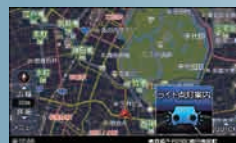

交通事故が多発している交差点や道路地点を走行する場合アイコン表示と音声で案内します。

一時停止案内

一時停止がある地点へ近づくと、アイコン表示と音声で案内します。

踏切案内

走行中に踏切がある場合、アイコン表示と音声で案内します。

ライト点灯案内

ナビゲーションの地図色が夜間モードに変更されるタイミングに案内します。
4~9月 18:00 / 10~3月 17:00

地図を見やすく透明化機能

縮尺変更アイコンやメニューアイコン等が時間経過とともに透明化する機能を搭載。画面の隅々まで地図の確認が出来ます。

多彩なカスタム機能

文字の大きさ3段階、地図の背景色3色などが変更可能。見やすく、使いやすい地図にカスタマイズできます。

標準

クリア

クール

広範囲でテレビを楽しめるワンセグチューナー内蔵

広範囲で安定受信が可能なワンセグチューナーを搭載。すっきりとした取り付けが可能です。

SA/PA、道の駅の情報を事前にチェック

SA/PAや道の駅の駐車台数、トイレの規模に加え、ガソリンスタンドやペット施設の有無などを事前にチェックできる便利な機能を収録。

Diletto

地図仕様

地図機能	項目	仕様	地図機能	項目	仕様
地図表示	地図縮尺	10m-50km(12段階)	ルート探索	ルート探索方法	おすすめ/有料優先/一般優先/距離優先
	簡易市街地図	X		複数ルート計算	4ルート
	立体アイコン	X		経由地設定	5箇所
	ランドマーク表示設定	○		細街路探索	○
	一方通行表示	○		細道路ルート探索	○
検索	地図表示	走行方向/北上固定/簡易3Dビュー	時間規制考慮探索	○	
	昼夜画面切替	昼モード/夜モード/オート(時間連動)	スマートIC考慮探索	○	
	住所検索	約3,858万件	フェリー考慮探索	○	
	電話番号検索(法人のみ)	約562万件(詳細情報なし)	ルート区間情報表示	○	
	50首施設名称検索	約222万件(詳細情報なし)	自動速度違反取締機(オービス)地点表示	834箇所	
	施設ジャンル検索	約238万件(詳細情報なし)	速度取締地点表示	2,119箇所	
	施設出入口検索	約46万件	事故多発地点案内	区間:2,753件、ポイント:3,226件	
	周辺施設検索	約238万件(詳細情報なし)	踏切案内	25,686件	
	履歴検索	200件	一時停止案内	約139万件	
	目的地履歴	200件	休憩案内	○	
ルート案内	登録地点	500件	急発進注意	○	
	ガイドブックデータ(るるぶDATA)	X	ライト点灯案内	○	
	自宅登録	○	トンネル案内	○	
	交差点拡大案内	○	高速/一般道切換(道路切換)	○	
	レーン情報(案内時)	○	地図背景色選択	3色	
	高速分岐イラスト(昼)	3,501箇所	文字サイズ選択	3段階	
	高速分岐イラスト(夜)	3,501箇所	自車アイコン色選択	3色	
	高速出口後分岐イラスト(昼)	1,130箇所	SA/PA施設情報	○	
	高速出口後分岐イラスト(夜)	1,130箇所	道の駅施設情報	○	
	高速出口後方面イラスト	655箇所	トンネルアシスト	○	
			走行軌跡表示	○	