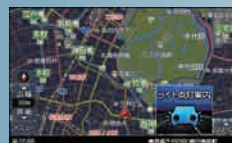

交通事故が多発している交差点や道路地点を走行する場合アイコン表示と音声で案内します。

踏切案内

走行中に踏切がある場合、アイコン表示と音声で案内します。

一時停止案内

一時停止がある地点へ近づくと、アイコン表示と音声で案内します。

ライト点灯案内

ナビゲーションの地図色が夜間モードに変更されるタイミングに案内します。
4~9月 18:00 / 10~3月 17:00

地図を見やすく透明化機能

縮尺変更アイコンやメニューアイコン等が時間経過とともに透明化する機能を搭載。画面の隅々まで地図の確認が出来ます。

多彩なカスタム機能

文字の大きさ3段階、地図の背景色3色などが変更可能。見やすく、使いやすい地図にカスタマイズできます。

標準

クリア

クール

広範囲でテレビを楽しめるワンセグチューナー内蔵

広範囲で安定受信が可能なワンセグチューナーを搭載。すっきりとした取り付けが可能です。

SA/PA、道の駅の情報を事前にチェック

SA/PAや道の駅の駐車台数、トイレの規模に加え、ガソリンスタンドやペット施設の有無などを事前にチェックできる便利な機能を収録。

Diletto

地図仕様

地図機能	項目	仕様	地図機能	項目	仕様
地図表示	地図縮尺	10m-50km(12段階)	ルート探索	ルート探索方法	おすすめ/有料優先/一般優先/距離優先
	簡易市街地図	X		複数ルート計算	4ルート
	立体アイコン	X		経由地設定	5箇所
	ランドマーク表示設定	○		細街路探索	○
	一方通行表示	○		細道路ルート探索	○
	地図表示	走行方向/北上固定/簡易3Dビュー		時間規制考慮探索	○
	昼夜画面切替	昼モード/夜モード/オート(時間運動)		スマートIC考慮探索	○
	住所検索	約3,858万件		フェリー考慮探索	○
	電話番号検索(法人のみ)	約562万件(詳細情報なし)		ルート区間情報表示	○
	50首施設名称検索	約222万件(詳細情報なし)		自動速度違反取締機(オービス)地点表示	834箇所
検索	施設ジャンル検索	約238万件(詳細情報なし)	速度取締地点表示	2,119箇所	
	施設出入口検索	約46万件	事故多発地点案内	区間:2,753件、ポイント:3,226件	
	周辺施設検索	約238万件(詳細情報なし)	踏切案内	25,686件	
	履歴検索	200件	一時停止案内	約139万件	
	目的地履歴	200件	休憩案内	○	
	登録地点	500件	急発進注意	○	
	ガイドブックデータ(るるぶDATA)	X	ライト点灯案内	○	
	自宅登録	○	トンネル案内	○	
	交差点拡大案内	○	高速/一般道切換(道路切換)	○	
	レーン情報(案内時)	○	地図背景色選択	3色	
ルート案内	高速分岐イラスト(昼)	3,501箇所	文字サイズ選択	3段階	
	高速分岐イラスト(夜)	3,501箇所	自車アイコン色選択	3色	
	高速出口後分岐イラスト(昼)	1,130箇所	SA/PA施設情報	○	
	高速出口後分岐イラスト(夜)	1,130箇所	道の駅施設情報	○	
	高速出口後方面イラスト	655箇所	トンネルアシスト	○	
			走行軌跡表示	○	