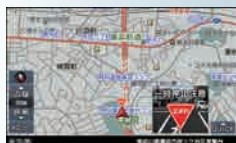

音楽フォーマット

AVI

動画フォーマット

aaa

文字サイズ変更

地図背景色変更

安全運転をサポートするさまざまな安全機能搭載

事故多発地点案内

交通事故が多発している交差点や道路地点を走行する場合アイコン表示と音声で案内します。

踏切案内

走行中に踏切がある場合、アイコン表示と音声で案内します。

一時停止案内

一時停止がある地点へ近づくと、アイコン表示と音声で案内します。

ライト点灯案内

ナビゲーションの地図色が夜間モードに変更されるタイミングに案内します。
4~9月 18:00 / 10~3月 17:00

地図を見やすく透明化機能

縮尺変更アイコンやメニューアイコン等が時間経過とともに透明化する機能を搭載。画面の隅々まで地図の確認が出来ます。

多彩なカスタム機能

文字の大きさ3段階、地図の背景色3色などが変更可能。見やすく、使いやすい地図にカスタマイズできます。

標準

クリア

クール

広範囲でテレビを楽しめるワンセグチューナー内蔵

広範囲で安定受信が可能なワンセグチューナーを搭載。すっきりとした取り付けが可能です。

SA/PA、道の駅の情報を事前にチェック

SA/PAや道の駅の駐車台数、トイレの規模に加え、ガソリンスタンドやペット施設の有無などを事前にチェックできる便利な機能を収録。

Diletto

地図仕様

地図機能	項目	仕様	地図機能	項目	仕様
地図表示	地図縮尺	10m-50km(12段階)	ルート探索	ルート探索方法	おすすめ/有料優先/一般優先/距離優先
	簡易市街地図	X		複数ルート計算	4ルート
	立体アイコン	X		経由地設定	5箇所
	ランドマーク表示設定	○		細街路探索	○
	一方通行表示	○		細道路ルート探索	○
	地図表示	走行方向/北上固定/簡易3Dビュー		時間規制考慮探索	○
	昼夜画面切替	昼モード/夜モード/オート(時間運動)		スマートIC考慮探索	○
	住所検索	約3,858万件		フェリー考慮探索	○
	電話番号検索(法人のみ)	約562万件(詳細情報なし)		ルート区間情報表示	○
	50首施設名称検索	約222万件(詳細情報なし)		自動速度違反取締機(オービス)地点表示	834箇所
検索	施設ジャンル検索	約238万件(詳細情報なし)	速度取締地点表示	2,119箇所	
	施設出入口検索	約46万件	事故多発地点案内	区間:2,753件、ポイント:3,226件	
	周辺施設検索	約238万件(詳細情報なし)	踏切案内	25,686件	
	履歴検索	200件	一時停止案内	約139万件	
	目的地履歴	200件	休憩案内	○	
	登録地点	500件	急発進注意	○	
	ガイドブックデータ(るるぶDATA)	X	ライト点灯案内	○	
	自宅登録	○	トンネル案内	○	
	交差点拡大案内	○	高速/一般道切換(道路切換)	○	
	レーン情報(案内時)	○	地図背景色選択	3色	
ルート案内	高速分岐イラスト(昼)	3,501箇所	文字サイズ選択	3段階	
	高速分岐イラスト(夜)	3,501箇所	自車アイコン色選択	3色	
	高速出口後分岐イラスト(昼)	1,130箇所	SA/PA施設情報	○	
	高速出口後分岐イラスト(夜)	1,130箇所	道の駅施設情報	○	
	高速出口後方面イラスト	655箇所	トンネルアシスト	○	
			走行軌跡表示	○	