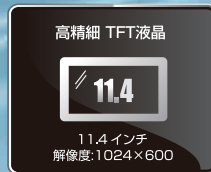

Superbe

SU-12WB

11.4インチ 防水ポータブルブルーレイプレーヤー 充電バッテリー搭載でキッチンやお風呂で ブルーレイ / DVDが楽しめる。

HDMI出力端子搭載

防水

IPX6級耐水相当

防水×ブルーレイ×DVD 最大3時間再生

型番	SU-12WB
商品名	11.4インチ防水ポータブルブルーレイプレーヤー
パネルサイズ	11.4インチワイド
液晶解像度	1024×600
電源定格	AC100 50/60Hz DC12V 2.0A (付属のACアダプターを使用してください)
ACアダプター	AC 100 50/60Hz ※国内専用品です。海外での使用はできません。
カーアダプター	DC12V 2.0A ※24V車不可
許容動作温度	5℃~35℃
映像信号方式	NTSC / PAL / 自動
バッテリー	リチウムイオン 3800mAh
消費電力	20W(最大)
外形寸法	約 302(W)×51(H)×208(D)mm
本体重量	約 1.51kg (バッテリーを含む)

接続端子	USBポート×1 (最大32GB対応) / メディアスロット×1 (最大32GB対応) / 3.5mmイヤホンジャック×1 / 電源入力端子×1 / HDMI出力端子×1 (1.4HDMI/ HDCP対応)
スピーカー	2CHステレオ(1.5W×2)
対応BDプロファイル	1.1 (BONUSVIEW)
連続再生時間	約3時間
充電時間	約4時間
対応フォーマット	H.264 / VC1 / AVC-HD / MPEG-1 / MPEG-2 / MPEG-4 JPEG / MP3 / WMA / PNG / GIF / AVI(最大解像度: 720×480)
対応ディスク	BD / BD-R / BD-RE / DVD-R/RW / DVD±RW / DVD-R DL / BD-R DL DVD-Video / VCD / CD / CD-R/RW / BD-RE DL / DVD-RW DL
付属品	リモコン×1 / イヤホン×1 / 動作確認用ボタン電池×1 / ACアダプター×1 DCアダプター×1 / 取扱説明書兼保証書×1