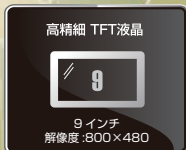

Superbe

9インチフルセグ搭載 ポータブルDVDプレーヤー

SU-F09

充電バッテリー搭載 かんたん操作でDVDと地デジが楽しめる

AV入力端子&出力端子搭載

大型テレビに繋がば大画面で楽しめる

CPRM/VRモード

地デジを録画したDVD再生が可能

レジューム

前回の停止位置から続きの再生可能

SD/USB再生

動画・音楽・画像データの再生が可能

首振り対応

180度・90度回転

3電源対応

AC/DC/バッテリー搭載

9 inch

型番	SU-F09	受信周波数	UHF放送 13~62ch ※ワンセグ放送対応
商品名	9インチフルセグ搭載ポータブルDVDプレーヤー	入出力端子	アンテナ入力端子×1 電源入力端子×1 USB端子×1 miniB-CASカードスロット×1 SDカードスロット×1 イヤホン端子×1 AV出力端子×1 AV入力端子×1
電源	DC12V 1.5A AC100V 50/60Hz	SDスロット	SD、SDHCカード(最大32GBまで対応)
本体サイズ	約240(W)×43(H)×173(D)mm(折りたたみ状態)	USBスロット	USBメモリー(USB2.0対応 最大32GBまで対応)
画面	9インチTFT液晶16:9 解像度:800×480	充電バッテリー	リチウムイオン電池 1200mAh
映像信号方式	NTSC / PAL	充電時間	約4時間
本体重量	約800g	再生時間	約2時間
許容動作温度	5℃~35℃	付属品	リモコン、リモコン動作テスト用電池、ACアダプター、 カーアダプター、AVケーブル、ワンセグ用アンテナ、 スチールプレート、miniB-CASカード、車載バッグ、 取扱説明書兼保証書
消費電力	11W(ACアダプター使用時)		
再生可能ディスク	DVD / DVD+/-R / DVD+/-RW / DVD-R/RW DL / VCD2.0 / SVCD / CD / CD-R/RW		
対応フォーマット	DVD-Video / DVD-VR(CPRM) / CD-DA / MP3 / WMA / JPEG		

※仕様は製品の改善・品質向上のため、予告なく変更される場合があります。

※製品写真の液晶画面ははめ込み合成です。各種案内に使用している製品の写真はあくまでもイメージであり、実際の製品とは多少異なる場合がございます。

安全に関する注意 ご使用になる前に必ず「取扱説明書」をお読みの上、正しくお使いください。

●地上デジタル放送およびワンセグ放送を受信する場合は一部地域や環境施設によって電波が入らない地域がございますのでご了承ください。●誤った使い方、取り付け、配線は重大な事故を招く可能性があります。その場合、弊社は一切その責任を負いかねます。●車内等で受信する場合は、一部地域や地形、構造物により電波がさえぎられ受信できない場合がございます。●ワンセグは携帯端末用の放送サービスのため、本製品では画質が粗く感じられたり、映像の動きがなめらかでないことがあります。●受信エリア内でも電波の伝送状態(山や建物等の障害物)で受信が不安定になったり、受信ができなくなる場所がございます。予めご了承ください。●本製品を車で使用する場合、DC12Vマイナスアース車以外で使用しないでください。故障や火災の原因となります。●携帯端末でのワンセグ視聴ができる場所でも、本製品では視聴できない場合がございます。●本製品は日本国内専用製品です。海外での使用はできません。●カタログ及び製品の仕様は、商品の改良のため予告なく変更する場合があります。

発売元：株式会社アグレクション
〒343-0003 埼玉県越谷市船渡 124-1

お客様サポートセンター
048-940-5889

受付時間：平日 9時~17時 土日祝祭日は除く

SU-F09