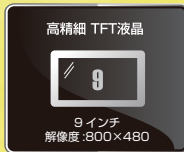

型番	SU-PD09	入出力端子	電源入力端子×1 USB端子×1 イヤホン端子×1 SDカードスロット×1 AV出力端子×1
商品名	9インチポータブルDVDプレーヤー	SDスロット	SD、SDHCカード(最大32GBまで対応)
電源	AC100~240V 50/60Hz DC5V 2.0A	USBスロット	USBメモリー(USB2.0対応 最大32GBまで対応)
本体サイズ	約228(W)×39(H)×178(D)mm(折りたたみ状態)	消費電力	10W(ACアダプター使用時)
画面	9インチTFT液晶16:9 解像度:800×480	充電バッテリー	リチウムイオン電池 2400mAh
映像信号方式	NTSC / PAL	充電時間	約4時間
本体重量	約730g	再生時間	約2時間
許容動作温度	5℃~35℃	付属品	リモコン、リモコン動作テスト用電池、ACアダプター、 カーアダプター、AVケーブル、車載バッグ、 取扱説明書兼保証書
再生可能ディスク	DVD / DVD+/-R / DVD+/-RW / DVD-R/RW DL / VCD2.0 / SVCD / CD / CD-R/RW		
対応フォーマット	DVD-Video / DVD-VR(CPRM) / CD-DA / MP3 / WMA / JPEG		